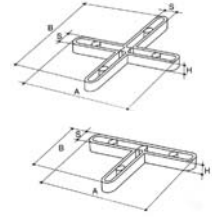

204T200A			
S	A	B	H
10mm	50mm	30mm	13mm
3/8"	2"	1 3/16"	17/32"

Articolo	Barcode	Tipo	Pezzi	Box	Bag	Door	Arch	Down	Up	Box	Box	Weight			
193+1000	8024648001306	+	1000	•	-	•	-	-	•	-	12	62x42x54 cm	24 3/8"x16 1/2"xh 21 1/4"	26,5 Kg	58.4 lbs
204+200	8024648001641	+	200	-	•	•	-	-	•	-	25	48x46x28 cm	18 7/8"x18 1/8"xh 11"	10,6 Kg	23.3 lbs
204R200	8024648001634	+	200	-	•	-	-	-	-	•	10	48x46x28 cm	18 7/8"x18 1/8"xh 11"	9,2 Kg	20.3 lbs
193T1000	8024648001313	+	1000	•	-	•	-	-	•	-	12	62x42x54 cm	24 3/8"x16 1/2"xh 21 1/4"	20,2 Kg	44.5 lbs
204T200	8024648001658	+	200	-	•	•	-	-	•	-	25	48x35x28 cm	18 7/8"x13 3/4"xh 11"	7,4 Kg	16.3 lbs
204T200A	8024648001665	+	200	-	•	-	-	-	•	-	10	48x35x28 cm	18 7/8"x13 3/4"xh 11"	6,6 Kg	14.5 lbs

DISTANZIATORI 9 mm - 1 1/32"

129+1000		128+200	
S	A	B	H
9mm	50mm	50mm	7mm
11/32"	2"	2"	9/32"

129T1000		128T200	
S	A	B	H
9mm	50mm	30mm	7mm
11/32"	2"	1 3/16"	9/32"

Articolo	Barcode	Tipo	Pezzi	Box	Bag	Door	Arch	Down	Up	Box	Box	Weight			
129+1000	8024648001337	+	1000	•	-	-	•	•	-	-	12	62x42x54 cm	24 3/8"x16 1/2"xh 21 1/4"	32,2 Kg	70.9 lbs
128+200	8024648001672	+	200	-	•	-	•	-	-	-	25	48x46x28 cm	18 7/8"x18 1/8"xh 11"	13,6 Kg	29.9 lbs
129T1000	8024648001344	+	1000	•	-	-	•	•	-	-	12	62x42x54 cm	24 3/8"x16 1/2"xh 21 1/4"	26,7 Kg	58.8 lbs
128T200	8024648001689	+	200	-	•	-	•	•	-	-	25	48x35x28 cm	18 7/8"x13 3/4"xh 11"	10,6 Kg	23.3 lbs

DISTANZIATORI 8 mm - 5/16"

372+1000		376+200	
S	A	B	H
8mm	40mm	40mm	7mm
5/16"	1 9/16"	1 9/16"	9/32"

372T1000		376T200	
S	A	B	H
8mm	40mm	25mm	7mm
5/16"	1 9/16"	1"	9/32"

Articolo	Barcode	Tipo	Pezzi	Box	Bag	Door	Arch	Down	Up	Box	Box	Weight			
372+1000	8024648001351	+	1000	•	-	•	-	-	•	-	12	62x42x54 cm	24 3/8"x16 1/2"xh 21 1/4"	23,1 Kg	50.9 lbs
376+200	8024648001696	+	200	-	•	•	-	-	•	-	25	48x46x28 cm	18 7/8"x18 1/8"xh 11"	9,6 Kg	21.2 lbs
372T1000	8024648001368	+	1000	•	-	•	-	-	•	-	8	46x41x32 cm	18 1/8"x16 1/8"xh 12 5/8"	12,7 Kg	27.9 lbs
376T200	8024648001702	+	200	-	•	•	-	-	•	-	25	48x35x28 cm	18 7/8"x13 3/4"xh 11"	7,6 Kg	16.7 lbs