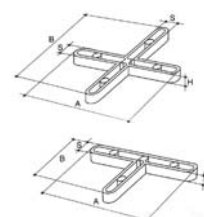

DISTANZIATORI 8 mm - 5/16"

372+1000		376+200	
S	A	B	H
8mm	40mm	40mm	7mm
5/16"	1 9/16"	1 9/16"	9/32"

372T1000		376T200	
S	A	B	H
8mm	40mm	25mm	7mm
5/16"	1 9/16"	1"	9/32"

Articolo	Barcode	Tipo	Pezzi	Box	Bag	Door	Arch	Down	Up	Box	Box	Weight			
372+1000	8024648001351	+	1000	•	-	•	-	-	•	-	12	62x42x54 cm	24 3/8"x16 1/2"xh 21 1/4"	23,1 Kg	50.9 lbs
376+200	8024648001696	+	200	-	•	•	-	-	•	-	25	48x46x28 cm	18 7/8"x18 1/8"xh 11"	9,6 Kg	21.2 lbs
372T1000	8024648001368	+	1000	•	-	•	-	-	•	-	8	46x41x32 cm	18 1/8"x16 1/8"xh 12 5/8"	12,7 Kg	27.9 lbs
376T200	8024648001702	+	200	-	•	•	-	-	•	-	25	48x35x28 cm	18 7/8"x13 3/4"xh 11"	7,6 Kg	16.7 lbs

DISTANZIATORI 7 mm - 9/32"

152+1000E		151+200E	
S	A	B	H
7mm	40mm	40mm	7mm
9/32"	1 9/16"	1 9/16"	9/32"

152+1000L		151+200L	
S	A	B	H
7mm	40mm	40mm	5mm
9/32"	1 9/16"	1 9/16"	3/16"

152T1000E		151T200E	
S	A	B	H
7mm	40mm	25mm	7mm
9/32"	1 9/16"	1"	9/32"

Articolo	Barcode	Tipo	Pezzi	Box	Bag	Door	Arch	Down	Up	Box	Box	Weight			
152+1000E	8024648001375	+	1000	•	-	•	-	-	•	-	12	62x42x54 cm	24 3/8"x16 1/2"xh 21 1/4"	26 Kg	57.3 lbs
151+200E	8024648001719	+	200	-	•	•	-	-	•	-	25	48x46x28 cm	18 7/8"x18 1/8"xh 11"	10,6 Kg	23.4 lbs
152+1000L	8024648001382	+	1000	•	-	•	-	-	•	-	16	62x42x45 cm	24 3/8"x16 1/2"xh 21 1/4"	18,4 Kg	40.5 lbs
151+200L	8024648001726	+	200	-	•	•	-	-	•	-	25	48x35x28 cm	18 7/8"x13 3/4"xh 11"	5,6 Kg	12.3 lbs
152T1000E	8024648001399	+	1000	•	-	•	-	-	•	-	8	46x41x32 cm	18 1/8"x16 1/8"xh 12 5/8"	13,3 Kg	29.3 lbs
151T200E	8024648001733	+	200	-	•	•	-	-	•	-	30	48x35x28 cm	18 7/8"x13 3/4"xh 11"	9,6 Kg	21.2 lbs