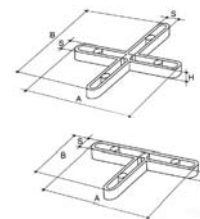

DISTANZIATORI 5 mm - 3/16"

156+1000		155+200	
S	A	B	H
5mm	50mm	50mm	6mm
3/16"	2"	2"	1/4"

156+1000L		155+200L	
S	A	B	H
5mm	40mm	40mm	5mm
3/16"	1 9/16"	1 9/16"	3/16"

156R1000S		155R200	
S	A	B	H
5mm	50mm	50mm	6mm
3/16"	2"	2"	9/32"

156T1000		155T200	
S	A	B	H
5mm	35mm	28mm	6mm
3/16"	1 3/8"	1 7/64"	1/4"

156T1000E		155T200E	
S	A	B	H
5mm	35mm	28mm	6mm
3/16"	1 3/8"	1 7/64"	1/4"

Articolo	Barcode	Tipo	Pezzi	Box	Envelope	Upright	Arch	Down	Up	Box	Box	Box
156+1000	8024648001450	+	1000	•	-	-	•	•	-	-	12	62x42xh 54 cm
155+200	8024648001795	+	200	-	•	-	•	•	-	-	25	48x46xh 28 cm
156+1000L	8024648001436	+	1000	•	-	-	•	•	-	-	16	62x42xh 45 cm
155+200L	8024648001771	+	200	-	•	-	•	•	-	-	25	48x35xh 28 cm
156R1000S	8024648008329	+	1000	•	-	-	•	•	-	-	10	62x42xh 45 cm
155R200	8024648001764	+	200	-	•	-	•	•	-	-	20	48x46xh 28 cm
156T1000	8024648001467	+	1000	•	-	-	•	•	-	-	8	46x41xh 32 cm
155T200	8024648001801	+	200	-	•	-	•	•	-	-	30	48x35xh 28 cm
156T1000E	8024648001443	+	1000	•	-	-	•	•	-	-	16	46x41xh 32 cm
155T200E	8024648001788	+	200	-	•	-	•	•	-	-	40	32x32xh 28 cm