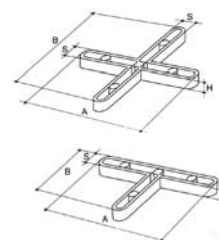

DISTANZIATORI 4 mm - 5/32"

158+1000		157+200	
S	A	B	H
4mm	38mm	38mm	4mm
5/32"	1 31/64"	1 31/64"	5/32"

158R1000		157R200	
S	A	B	H
4mm	30mm	30mm	6mm
5/32"	1 3/16"	1 3/16"	1/4"

158T1000		157T200	
S	A	B	H
4mm	38mm	20mm	4mm
5/32"	1 31/64"	25/32"	5/32"

Articolo	Barcode	Tipo	Pezzi	Box	Envelope	Upright	Arch	Down	Up	Box	Box	Box
158+1000	8024648001481	+	1000	•	-	-	•	•	-	-	24	62x42xh 45 cm
157+200	8024648001825	+	200	-	•	-	•	•	-	-	50	48x35xh 28 cm
158R1000	8024648008435	+	1000	•	-	-	•	•	-	-	16	62x42xh 45 cm
157R200	8024648001818	+	200	-	•	-	•	•	-	-	25	32x32xh 28 cm
158T1000	8024648001498	+	1000	•	-	-	•	•	-	-	16	46x41xh 32 cm
157T200	8024648001832	+	200	-	•	-	•	•	-	-	40	32x32xh 28 cm

DISTANZIATORI, GIUNTI DI DILATAZIONE E PROFILI JOLLY