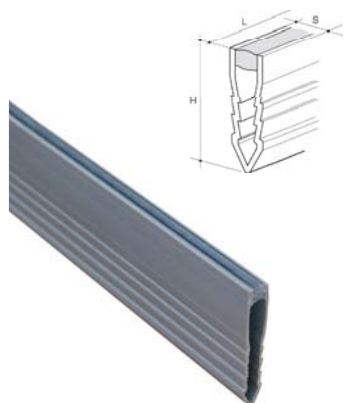

401

400

IMBALLI

BOX

GIUNTI DI DILATAZIONE PER POSA CON ADESIVO

Articolo	Barcode	Box	Descrizione	COLORE		S	H	Icona	Qtà totale	Icona	Icona
				Esterno	Interno						
400 7X8G	8024648001993	40	Giunto Raiflex	grigio	trasparente	8 mm 5/16"	7 mm 9/32"	250 cm 8' 2 1/2"	100 m 328'	254x12xh 9 cm 100"x4 3/4"xh 3 1/2"	8,3 Kg 18.3 lbs
400 9X8G	8024648002006	40	Giunto Raiflex	grigio	trasparente	8 mm 5/16"	9 mm 23/64"	250 cm 8' 2 1/2"	100 m 328'	254x12xh 9 cm 100"x4 3/4"xh 3 1/2"	11,5 Kg 25.3 lbs
400 11X8G	8024648002013	40	Giunto Raiflex	grigio	trasparente	8 mm 5/16"	11 mm 7/16"	250 cm 8' 2 1/2"	100 m 328'	254x12xh 9 cm 100"x4 3/4"xh 3 1/2"	14,7 Kg 32.4 lbs
400 13X8G	8024648002020	40	Giunto Raiflex	grigio	trasparente	8 mm 5/16"	13 mm 33/64"	250 cm 8' 2 1/2"	100 m 328'	254x12xh 9 cm 100"x4 3/4"xh 3 1/2"	17,9 Kg 39.4 lbs
400 15X8G	8024648002037	40	Giunto Raiflex	grigio	trasparente	8 mm 5/16"	15 mm 19/32"	250 cm 8' 2 1/2"	100 m 328'	254x12xh 9 cm 100"x4 3/4"xh 3 1/2"	21,1 Kg 6.5 lbs
400 20X8GG	8024648095732	40	Giunto Raiflex	grigio luce	grigio luce	8 mm 5/16"	19 mm 3/4"	250 cm 8' 2 1/2"	100 m 328'	254x16xh 9 cm 100"x6 1/4"xh 3 1/2"	16 Kg 35.3 lbs

GIUNTI DI FRAZIONAMENTO PER POSA A MALTA

Articolo	Barcode	Box	Descrizione	COLORE		S	H	Icona	Qtà totale	Icona	Icona
				Esterno	Interno						
401 23X8G	8024648002112	40	Giunto Raiflex	grigio	trasparente	8 mm 5/16"	25 mm 31/32"	250 cm 8' 2 1/2"	100 m 328'	254x12xh 9 cm 100"x4 3/4"xh 3 1/2"	12,9 Kg 28.4 lbs
401 35X8G	8024648002105	40	Giunto Raiflex	grigio	trasparente	8 mm 5/16"	35 mm 1 3/8"	250 cm 8' 2 1/2"	100 m 328'	254x16xh 9 cm 100"x6 1/4"xh 3 1/2"	22,5 Kg 49.6 lbs
401 45X8G	8024648002099	20	Giunto Raiflex	grigio	trasparente	8 mm 5/16"	45 mm 1 3/4"	250 cm 8' 2 1/2"	50 m 164'	254x16xh 9 cm 100"x6 1/4"xh 3 1/2"	12,0 Kg 26.4 lbs

PROFILI JOLLY IN PVC