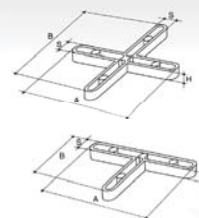

DISTANZIATORI 8 mm - 5/16"

372+1000		376+200	
S	A	B	H
8mm	40mm	40mm	7mm
5/16"	1 9/16"	1 9/16"	9/32"

372T1000		376T200	
S	A	B	H
8mm	40mm	25mm	7mm
5/16"	1 9/16"	1"	9/32"

Articolo	Barcode	Tipo	Pezzi	Box	Bag	Door	Arch	Down	Up	Box	Box	Weight			
372+1000	8024648001351	+	1000	•	-	•	-	-	•	-	12	62x42x54 cm	24 3/8"x16 1/2"xh 21 1/4"	23,1 Kg	50.9 lbs
376+200	8024648001696	+	200	-	•	•	-	-	•	-	25	48x46x28 cm	18 7/8"x18 1/8"xh 11"	9,6 Kg	21.2 lbs
372T1000	8024648001368	+	1000	•	-	•	-	-	•	-	8	46x41x32 cm	18 1/8"x16 1/8"xh 12 5/8"	12,7 Kg	27.9 lbs
376T200	8024648001702	+	200	-	•	•	-	-	•	-	25	48x35x28 cm	18 7/8"x13 3/4"xh 11"	7,6 Kg	16.7 lbs

DISTANZIATORI 7 mm - 9/32"

152+1000E		151+200E	
S	A	B	H
7mm	40mm	40mm	7mm
9/32"	1 9/16"	1 9/16"	9/32"

152+1000L		151+200L	
S	A	B	H
7mm	40mm	40mm	5mm
9/32"	1 9/16"	1 9/16"	3/16"

152T1000E		151T200E	
S	A	B	H
7mm	40mm	25mm	7mm
9/32"	1 9/16"	1"	9/32"

Articolo	Barcode	Tipo	Pezzi	Box	Bag	Door	Arch	Down	Up	Box	Box	Weight			
152+1000E	8024648001375	+	1000	•	-	•	-	-	•	-	12	62x42x54 cm	24 3/8"x16 1/2"xh 21 1/4"	26 Kg	57.3 lbs
151+200E	8024648001719	+	200	-	•	•	-	-	•	-	25	48x46x28 cm	18 7/8"x18 1/8"xh 11"	10,6 Kg	23.4 lbs
152+1000L	8024648001382	+	1000	•	-	•	-	-	•	-	16	62x42x45 cm	24 3/8"x16 1/2"xh 21 1/4"	18,4 Kg	40.5 lbs
151+200L	8024648001726	+	200	-	•	•	-	-	•	-	25	48x35x28 cm	18 7/8"x13 3/4"xh 11"	5,6 Kg	12.3 lbs
152T1000E	8024648001399	+	1000	•	-	•	-	-	•	-	8	46x41x32 cm	18 1/8"x16 1/8"xh 12 5/8"	13,3 Kg	29.3 lbs
151T200E	8024648001733	+	200	-	•	•	-	-	•	-	30	48x35x28 cm	18 7/8"x13 3/4"xh 11"	9,6 Kg	21.2 lbs