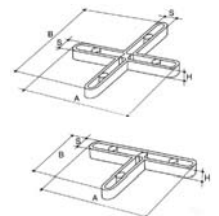

204T200A			
S	A	B	H
10mm	50mm	30mm	13mm
3/8"	2"	1 3/16"	17/32"

Articolo	Barcode	Tipo	Pezzi	Box	Bag	Door	Arch	Down	Up	Box	Box	Weight			
193+1000	8024648001306	+	1000	•	-	•	-	-	•	-	12	62x42x54 cm	24 3/8"x16 1/2"xh 21 1/4"	26,5 Kg	58.4 lbs
204+200	8024648001641	+	200	-	•	•	-	-	•	-	25	48x46x28 cm	18 7/8"x18 1/8"xh 11"	10,6 Kg	23.3 lbs
204R200	8024648001634	+	200	-	•	-	-	-	-	•	10	48x46x28 cm	18 7/8"x18 1/8"xh 11"	9,2 Kg	20.3 lbs
193T1000	8024648001313	+	1000	•	-	•	-	-	•	-	12	62x42x54 cm	24 3/8"x16 1/2"xh 21 1/4"	20,2 Kg	44.5 lbs
204T200	8024648001658	+	200	-	•	•	-	-	•	-	25	48x35x28 cm	18 7/8"x13 3/4"xh 11"	7,4 Kg	16.3 lbs
204T200A	8024648001665	+	200	-	•	-	-	-	•	-	10	48x35x28 cm	18 7/8"x13 3/4"xh 11"	6,6 Kg	14.5 lbs

DISTANZIATORI 9 mm - 1 1/32"

129+1000		128+200	
S	A	B	H
9mm	50mm	50mm	7mm
11/32"	2"	2"	9/32"

129T1000		128T200	
S	A	B	H
9mm	50mm	30mm	7mm
11/32"	2"	1 3/16"	9/32"

Articolo	Barcode	Tipo	Pezzi	Box	Bag	Door	Arch	Down	Up	Box	Box	Weight			
129+1000	8024648001337	+	1000	•	-	-	•	•	-	-	12	62x42x54 cm	24 3/8"x16 1/2"xh 21 1/4"	32,2 Kg	70.9 lbs
128+200	8024648001672	+	200	-	•	-	•	-	-	-	25	48x46x28 cm	18 7/8"x18 1/8"xh 11"	13,6 Kg	29.9 lbs
129T1000	8024648001344	+	1000	•	-	-	•	•	-	-	12	62x42x54 cm	24 3/8"x16 1/2"xh 21 1/4"	26,7 Kg	58.8 lbs
128T200	8024648001689	+	200	-	•	-	•	•	-	-	25	48x35x28 cm	18 7/8"x13 3/4"xh 11"	10,6 Kg	23.3 lbs

DISTANZIATORI 8 mm - 5/16"

372+1000		376+200	
S	A	B	H
8mm	40mm	40mm	7mm
5/16"	1 9/16"	1 9/16"	9/32"

372T1000		376T200	
S	A	B	H
8mm	40mm	25mm	7mm
5/16"	1 9/16"	1"	9/32"

Articolo	Barcode	Tipo	Pezzi	Box	Bag	Door	Arch	Down	Up	Box	Box	Weight			
372+1000	8024648001351	+	1000	•	-	•	-	-	•	-	12	62x42x54 cm	24 3/8"x16 1/2"xh 21 1/4"	23,1 Kg	50.9 lbs
376+200	8024648001696	+	200	-	•	•	-	-	•	-	25	48x46x28 cm	18 7/8"x18 1/8"xh 11"	9,6 Kg	21.2 lbs
372T1000	8024648001368	+	1000	•	-	•	-	-	•	-	8	46x41x32 cm	18 1/8"x16 1/8"xh 12 5/8"	12,7 Kg	27.9 lbs
376T200	8024648001702	+	200	-	•	•	-	-	•	-	25	48x35x28 cm	18 7/8"x13 3/4"xh 11"	7,6 Kg	16.7 lbs