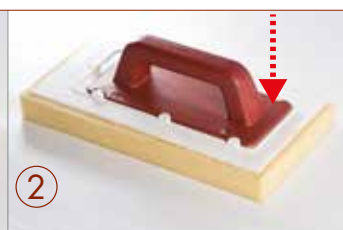

MADE IN ITALY

IMBALLI

BOX

FRATTAZZI SPUGNA SCOLPITA

Articolo	Barcode	Imballi	Descrizione	Tipo	Dimensioni	Peso	Dimensioni Imballi	Peso Imballi
355FSSWSCO	8024648017864	5	Frattazzo senza manico "Sweepex" scolpito		13x42xh 3 cm 5 1/8"x16 1/2"xh 1 3/16"	1,4 Kg 3 lbs	30x45xh 20 cm 11 7/8"x17"xh 8 1/4"	7,5 Kg 16.5 lbs
336SWESCO	8024648017574	10	Frattazzo "Sweepex" scolpito attacco "EASY-LOCK"		17x34xh 4 cm 6 5/8"x13 3/8"xh 1 5/8"	300 gr 11.6 oz	58x30xh 38 cm	3,8 Kg 8.4 lbs
217SWESCON	8024648017567	15	Frattazzo "Sweepex" scolpito attacco "EASY-LOCK"		13x30xh 3 cm 5 1/8"x11 7/8"xh 1 3/16"	230 gr 8.1 oz	23"x12"xh 15"	4 Kg 8.8 lbs

SPUGNE RICAMBIO

Articolo	Barcode	Imballi	Descrizione	Tipo	Dimensioni	Peso	Dimensioni Imballi	Peso Imballi
355RICSWESCO	8024648017871	20	Ricambio spugna "Sweepex" scolpito		13x42xh 3 cm 5 1/8"x16 1/2"xh 1 3/16"	260 gr 9.2 oz		5,8 Kg 12.8 lbs
336RICSWESCO	8024648017581	15	Ricambio spugna "Sweepex" scolpito attacco "EASY-LOCK"		17x34xh 4 cm 6 5/8"x13 3/8"xh 1 5/8"	240 gr 8.4 oz	45x40xh 30 cm 17"x15"xh 12"	4 Kg 8.8 lbs
217RICSWESCO	8024648017598	30	Ricambio spugna "Sweepex" scolpito attacco "EASY-LOCK"		13x30xh 3 cm 5 1/8"x11 7/8"xh 1 3/16"	160 gr 5.6 oz		5,4 Kg 11.9 lbs

IMBALLI

BOX

FRATTAZZI SPUGNA USA E GETTA

Articolo	Barcode	Imballi	Descrizione	Tipo	Dimensioni	Peso	Dimensioni Imballi	Peso Imballi
395U/G	8024648006318	24	Frattazzo spugna "Sweepex"		12x26xh 3 cm 4 3/4"x10 3/8"xh 1 3/16"	200 g 7 oz	58x30xh 38 cm 23"x12"xh 15"	5,3 Kg 11.7 lbs
395U/GCELL	8024648080653	24	Frattazzo spugna "cellulosa" (per epossidico)					

1

2

OK