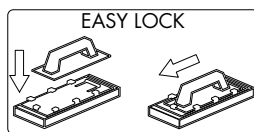

217RICCEL

IMBALLI

BOX

FRATTAZZI SPUGNA CON SPUGNA INTERCAMBIABILE ATTACCO RAPIDO "EASY-LOCK"

Articolo	Barcode	Icona	Descrizione	Tipo	Icona	Icona	Icona	Icona
217	8024648001238	15	Frattazzo spugna "Avana"					
217 SWE	8024648007360	15	Frattazzo spugna "Sweepex"		13x30xh 3cm	300 gr	58x30xh 38 cm	5 Kg
217 SWET	8024648007377	15	Frattazzo spugna "Sweepex" con tagli		5 1/8"x11 7/8"xh 1 3/16"	10.6 oz	23"x12"xh 15"	11 lbs