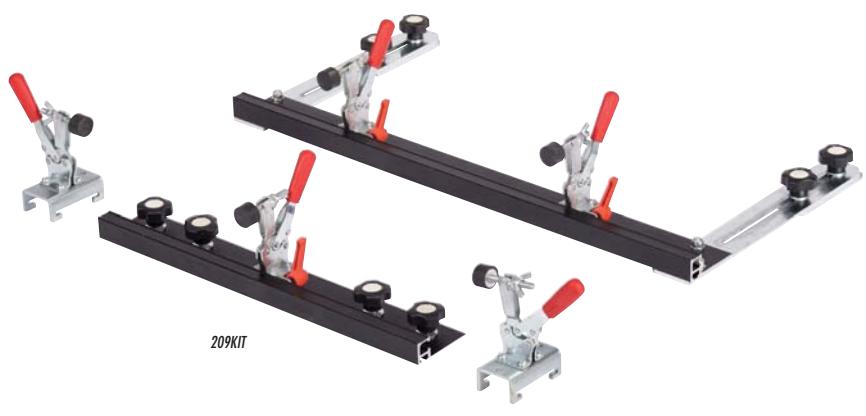

PRODOTTI PER FACCIATE

394MA RAI

394BLOPIACP

209KIT

179CC150SE

181D4

181D6

181D8

181D10

181D12

ACCESSORI, PRODOTTI CORRELATI E UTENSILI DIAMANTATI

Codice	Descrizione	FORACOSTE	SLOT
<b>394MA RAI</b>	Banco modulare BM180 <sup>MMH</sup> con gambe pieghevoli (dimensione piano 180x90 cm - portata massima 150 Kg)	•	•
<b>209KIT</b>	Kit squadre + 2 morsetti bloccapiastrelle indipendenti per BM180 <sup>MMH</sup> (e versioni precedenti)	•	•
<b>394BLOPIACP</b>	Morsetto bloccapiastrelle indipendente per BM180 <sup>MMH</sup> (e versioni precedenti) - coppia	•	•
<b>179CC150SE</b>	Disco diamantato corona continua Ø 150 mm (uso a secco)	-	•
<b>181D4</b>	Punta diamantata (uso ad acqua) Ø 4 mm	•	-
<b>181D6</b>	Punta diamantata (uso ad acqua) Ø 6 mm	•	-
<b>181D8</b>	Punta diamantata (uso ad acqua) Ø 8 mm	•	-
<b>181D10</b>	Punta diamantata (uso ad acqua) Ø 10 mm	•	-
<b>181D12</b>	Punta diamantata (uso ad acqua) Ø 12 mm	•	-