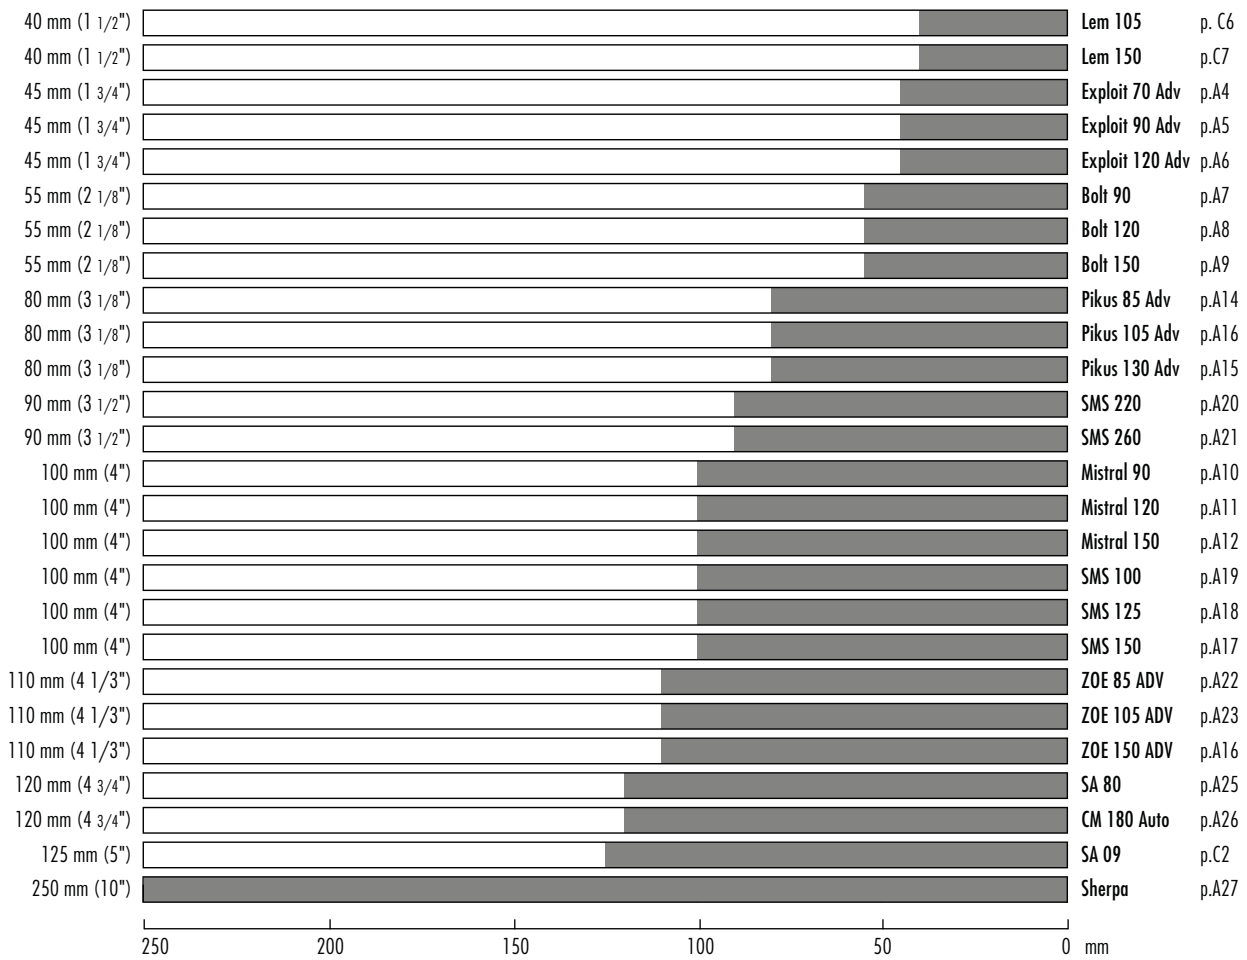

GRAFICI PRESTAZIONI SEGATRICI

MASSIMA LUNGHEZZA DI TAGLIO

DIAGONALE (MASSIMO FORMATO PIASTRELLA)

SEGATRICI CON MOTORE O CARRELLO SCORREVOLI

MASSIMO SPESSORE DI TAGLIO (PASSATA UNICA)

MASSIMO SPESSORE DI TAGLIO (DOPPIA PASSATA)