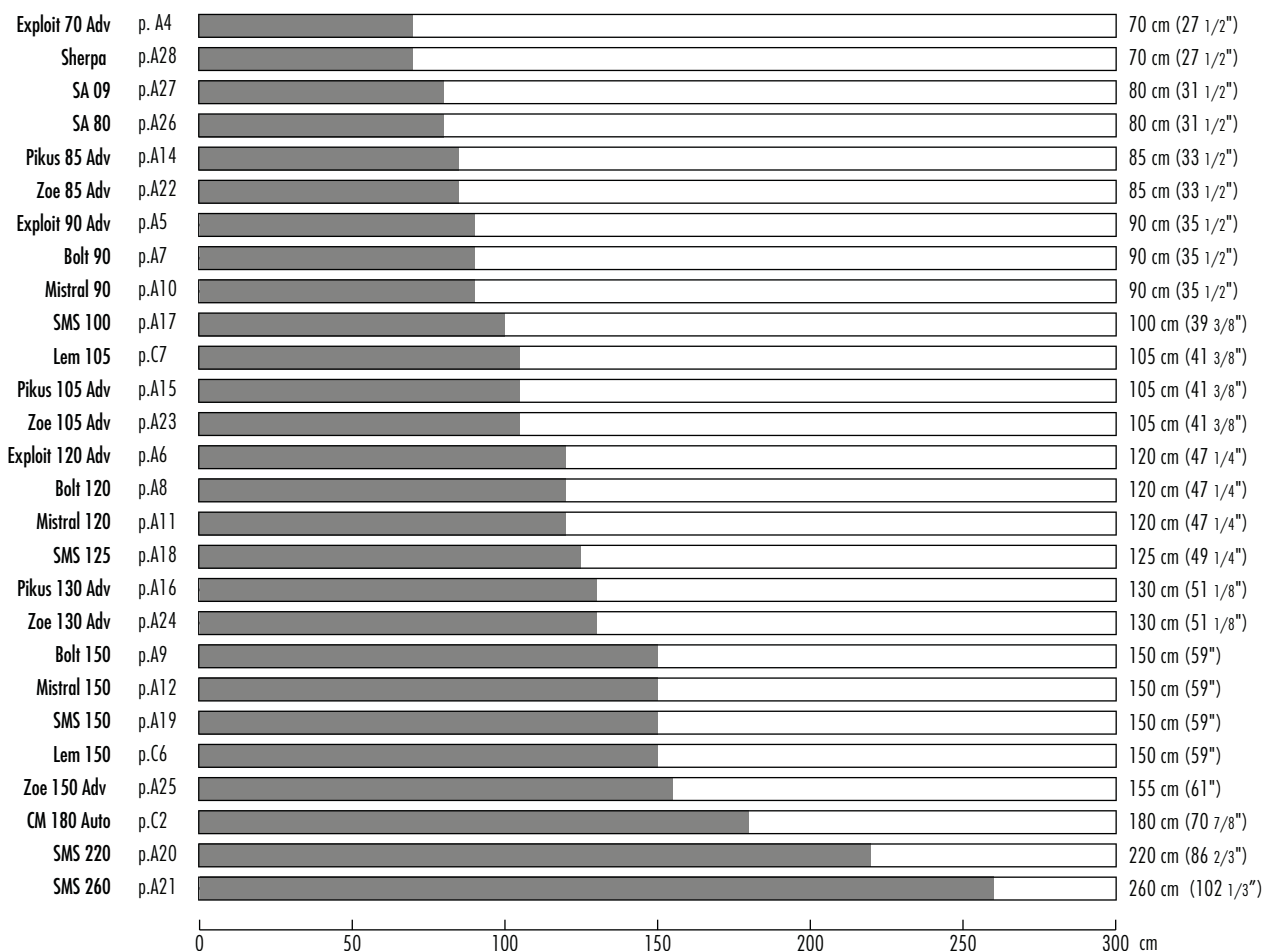

GRAFICI PRESTAZIONI SEGATRICI

MASSIMA LUNGHEZZA DI TAGLIO

DIAGONALE (MASSIMO FORMATO PIASTRELLA)

SEGATRICI CON MOTORE O CARRELLO SCORREVOLI

MASSIMO SPESSORE DI TAGLIO (PASSATA UNICA)

MASSIMO SPESSORE DI TAGLIO (DOPPIA PASSATA)