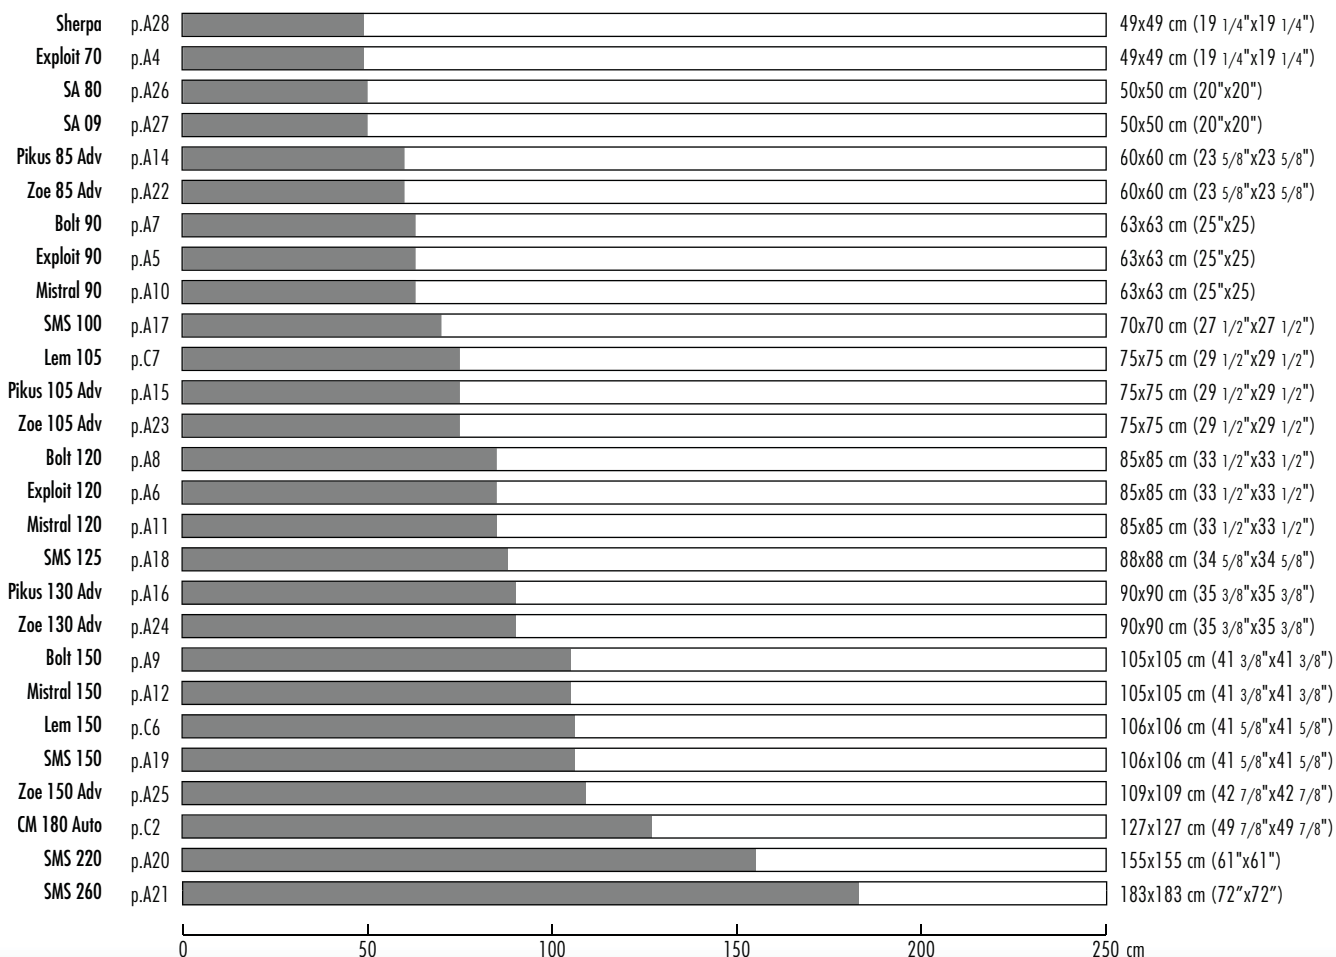

GRAFICI PRESTAZIONI SEGATRICI

MASSIMA LUNGHEZZA DI TAGLIO

DIAGONALE (MASSIMO FORMATO PIASTRELLA)

SEGATRICI CON MOTORE O CARRELLO SCORREVOLI

MASSIMO SPESSORE DI TAGLIO (PASSATA UNICA)

MASSIMO SPESSORE DI TAGLIO (DOPPIA PASSATA)