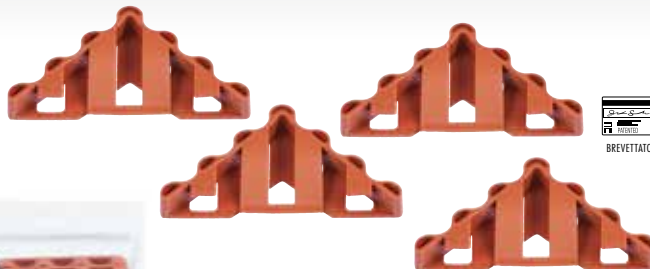

432ZC6R

BLISTER

432SSBRAI

**TYRREL**

- Carrello per il trasporto e la movimentazione di piastrelle e lastre;
- Massima praticità di trasporto e minimo ingombro;
- Permette di trasportare piastrelle e lastre anche su terreni non perfettamente piani (esempio: è utilizzabile anche in presenza di piccoli dislivelli/gradini di un paio di cm di altezza);
- La zona di appoggio è integralmente rivestita in legno per evitare il danneggiamento accidentale della piastrella/lastra;

- Per garantire al contempo la massima stabilità e manovrabilità è dotato di 6 ruote (di cui 4 piroettanti);
- Maniglie intagliate nella struttura per un comodo trasporto;
- Portata massima: 210 Kg;
- Può essere utilizzato anche in abbinamento a telai per la movimentazione (ad esempio EASY-MOVE).

**SALVASPIGOLI**

- Protettore angoli studiato principalmente per piastrelle di grande formato, ma adatto a tutti i tipi di piastrelle nonché per vetro o altri materiali.
- Idoneo per piastrelle e lastre di spessore compreso tra 3 mm e 12 mm: un solo prodotto idoneo per i più comuni spessori di lastre di grande formato.
- Utilissimo quando si movimentano lastre di grande formato per evitare potenziali rotture delle parti più delicate, ovvero gli angoli (e i bordi).

- Inserimento facile e veloce.
- Una volta inserito, rimane saldamente in posizione grazie ad una clip che ne mantiene il sostegno sullo spigolo.
- Venduto in blister da 4 pezzi.
- Realizzato in robusto materiale plastico.